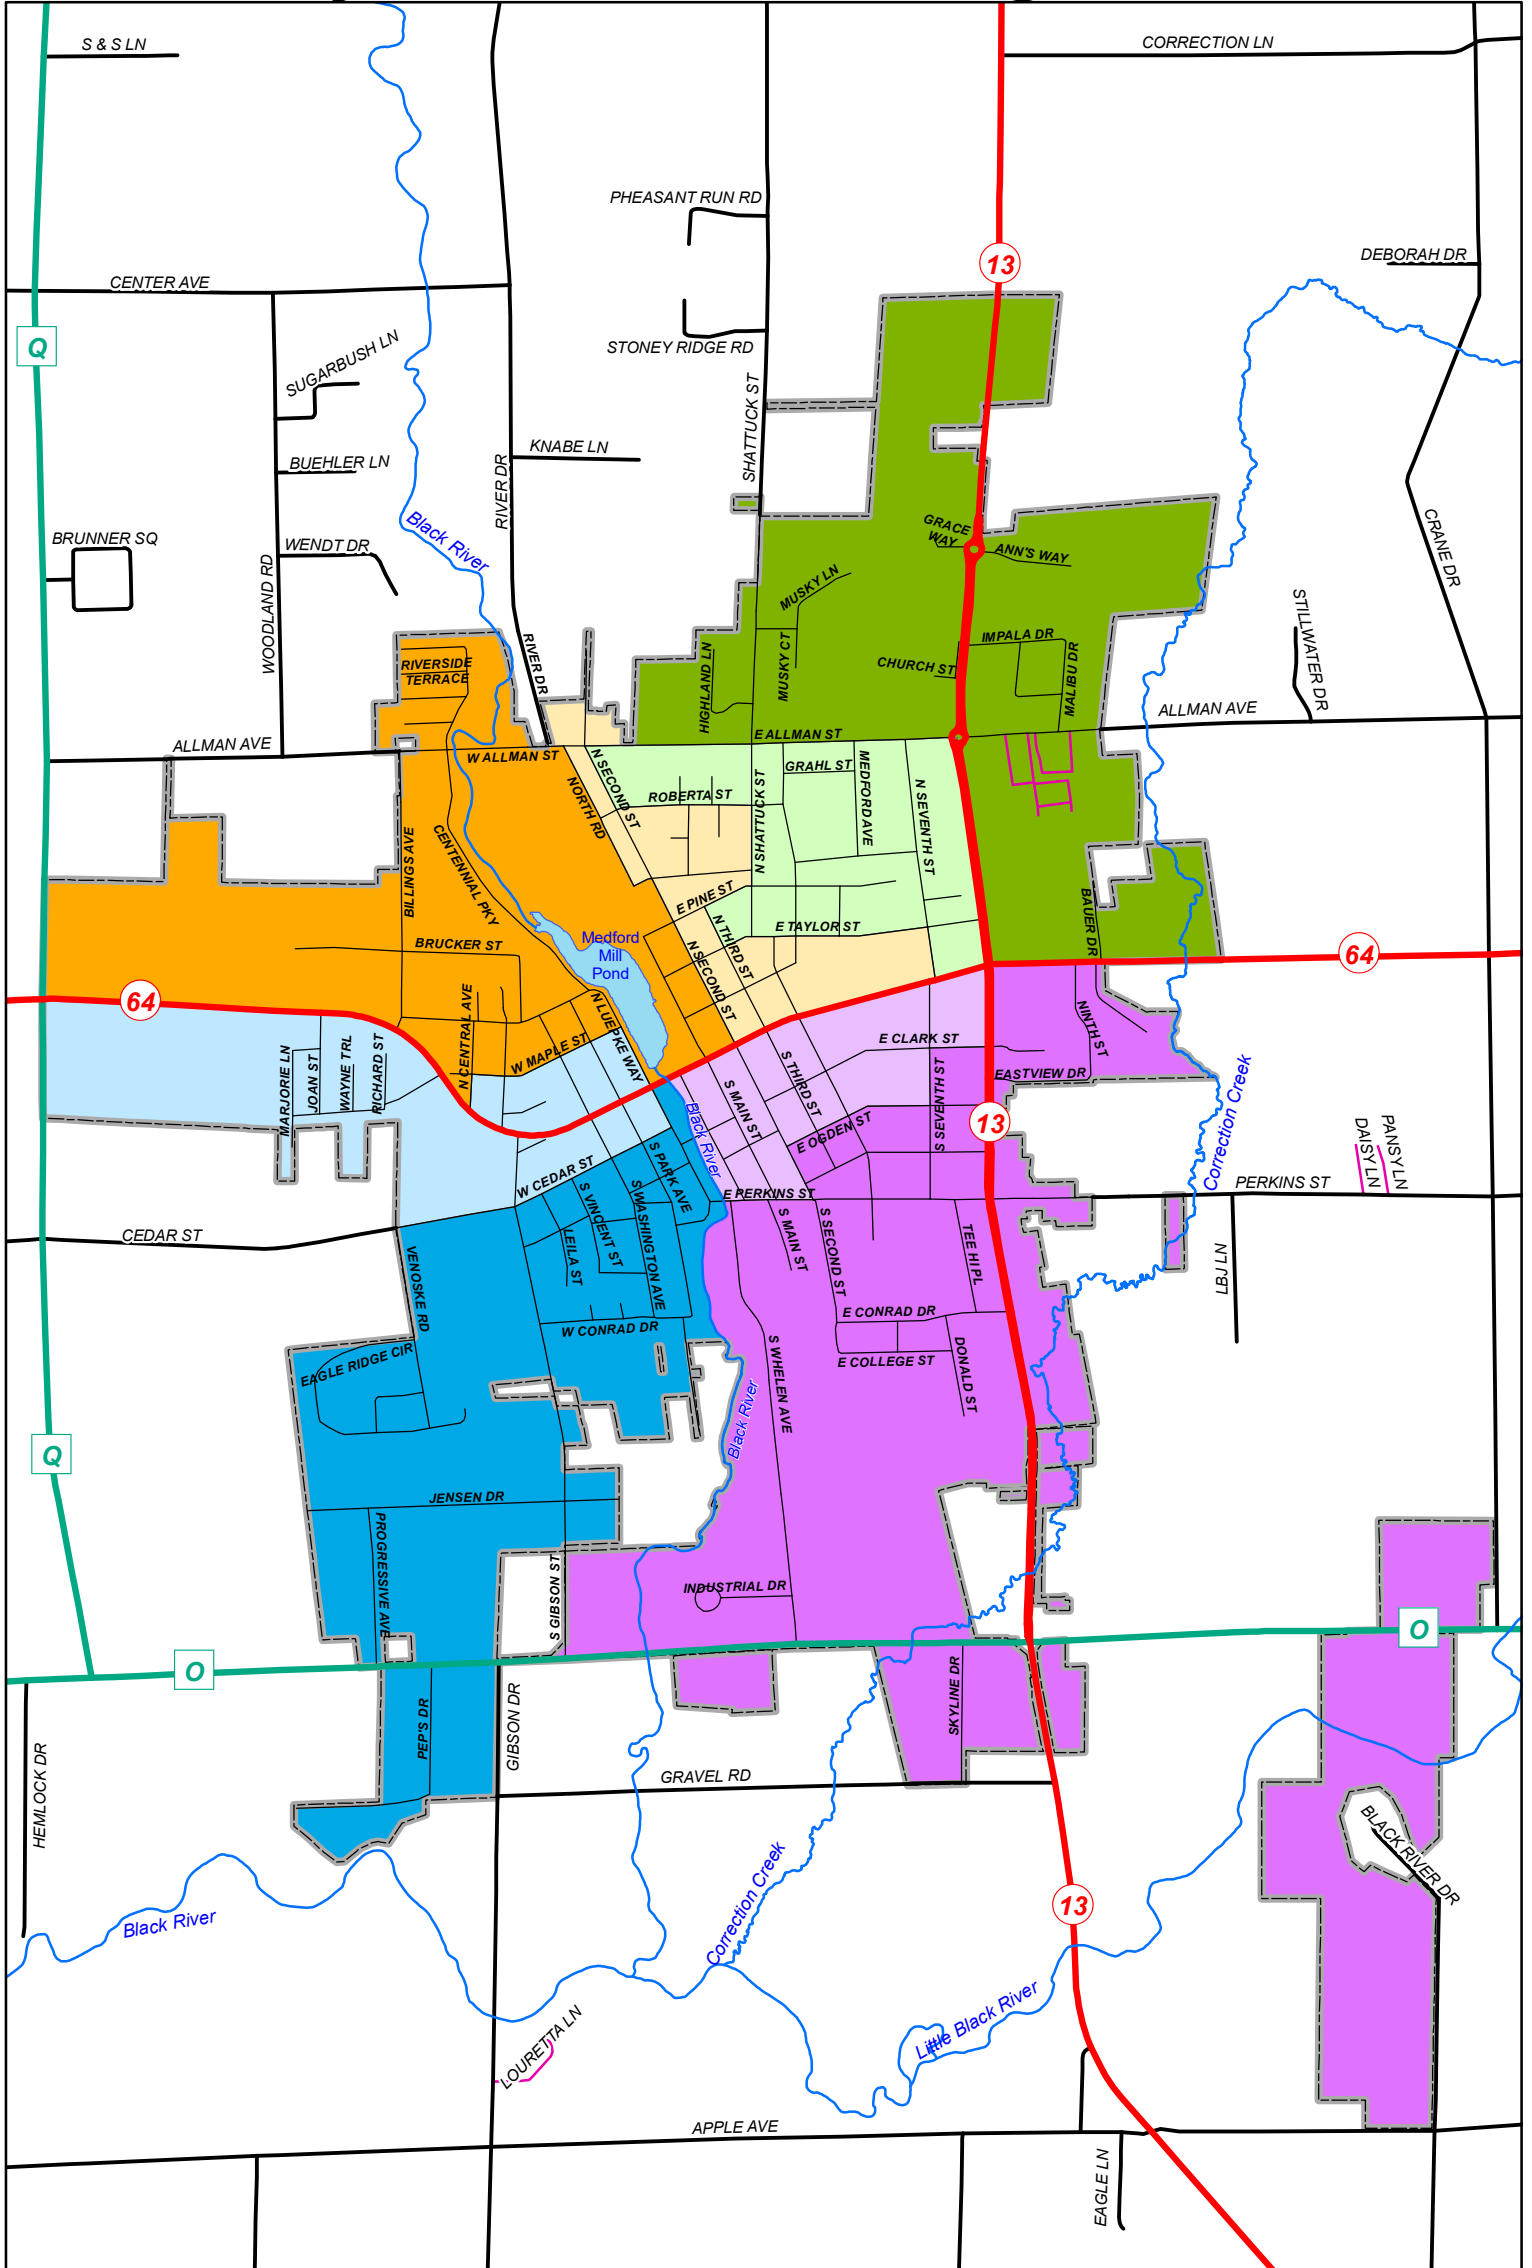

# City of Medford Voting Wards

District 1	District 2	District 3	District 4
<span style="display:inline-block; width:15px; height:15px; background-color:#c8e6c9;"></span> Ward 1	<span style="display:inline-block; width:15px; height:15px; background-color:#e1bee7;"></span> Ward 3	<span style="display:inline-block; width:15px; height:15px; background-color:#42a5f5;"></span> Ward 5	<span style="display:inline-block; width:15px; height:15px; background-color:#ffb74d;"></span> Ward 7
<span style="display:inline-block; width:15px; height:15px; background-color:#8bc34a;"></span> Ward 2	<span style="display:inline-block; width:15px; height:15px; background-color:#9c27b0;"></span> Ward 4	<span style="display:inline-block; width:15px; height:15px; background-color:#bbdefb;"></span> Ward 6	<span style="display:inline-block; width:15px; height:15px; background-color:#fff176;"></span> Ward 8