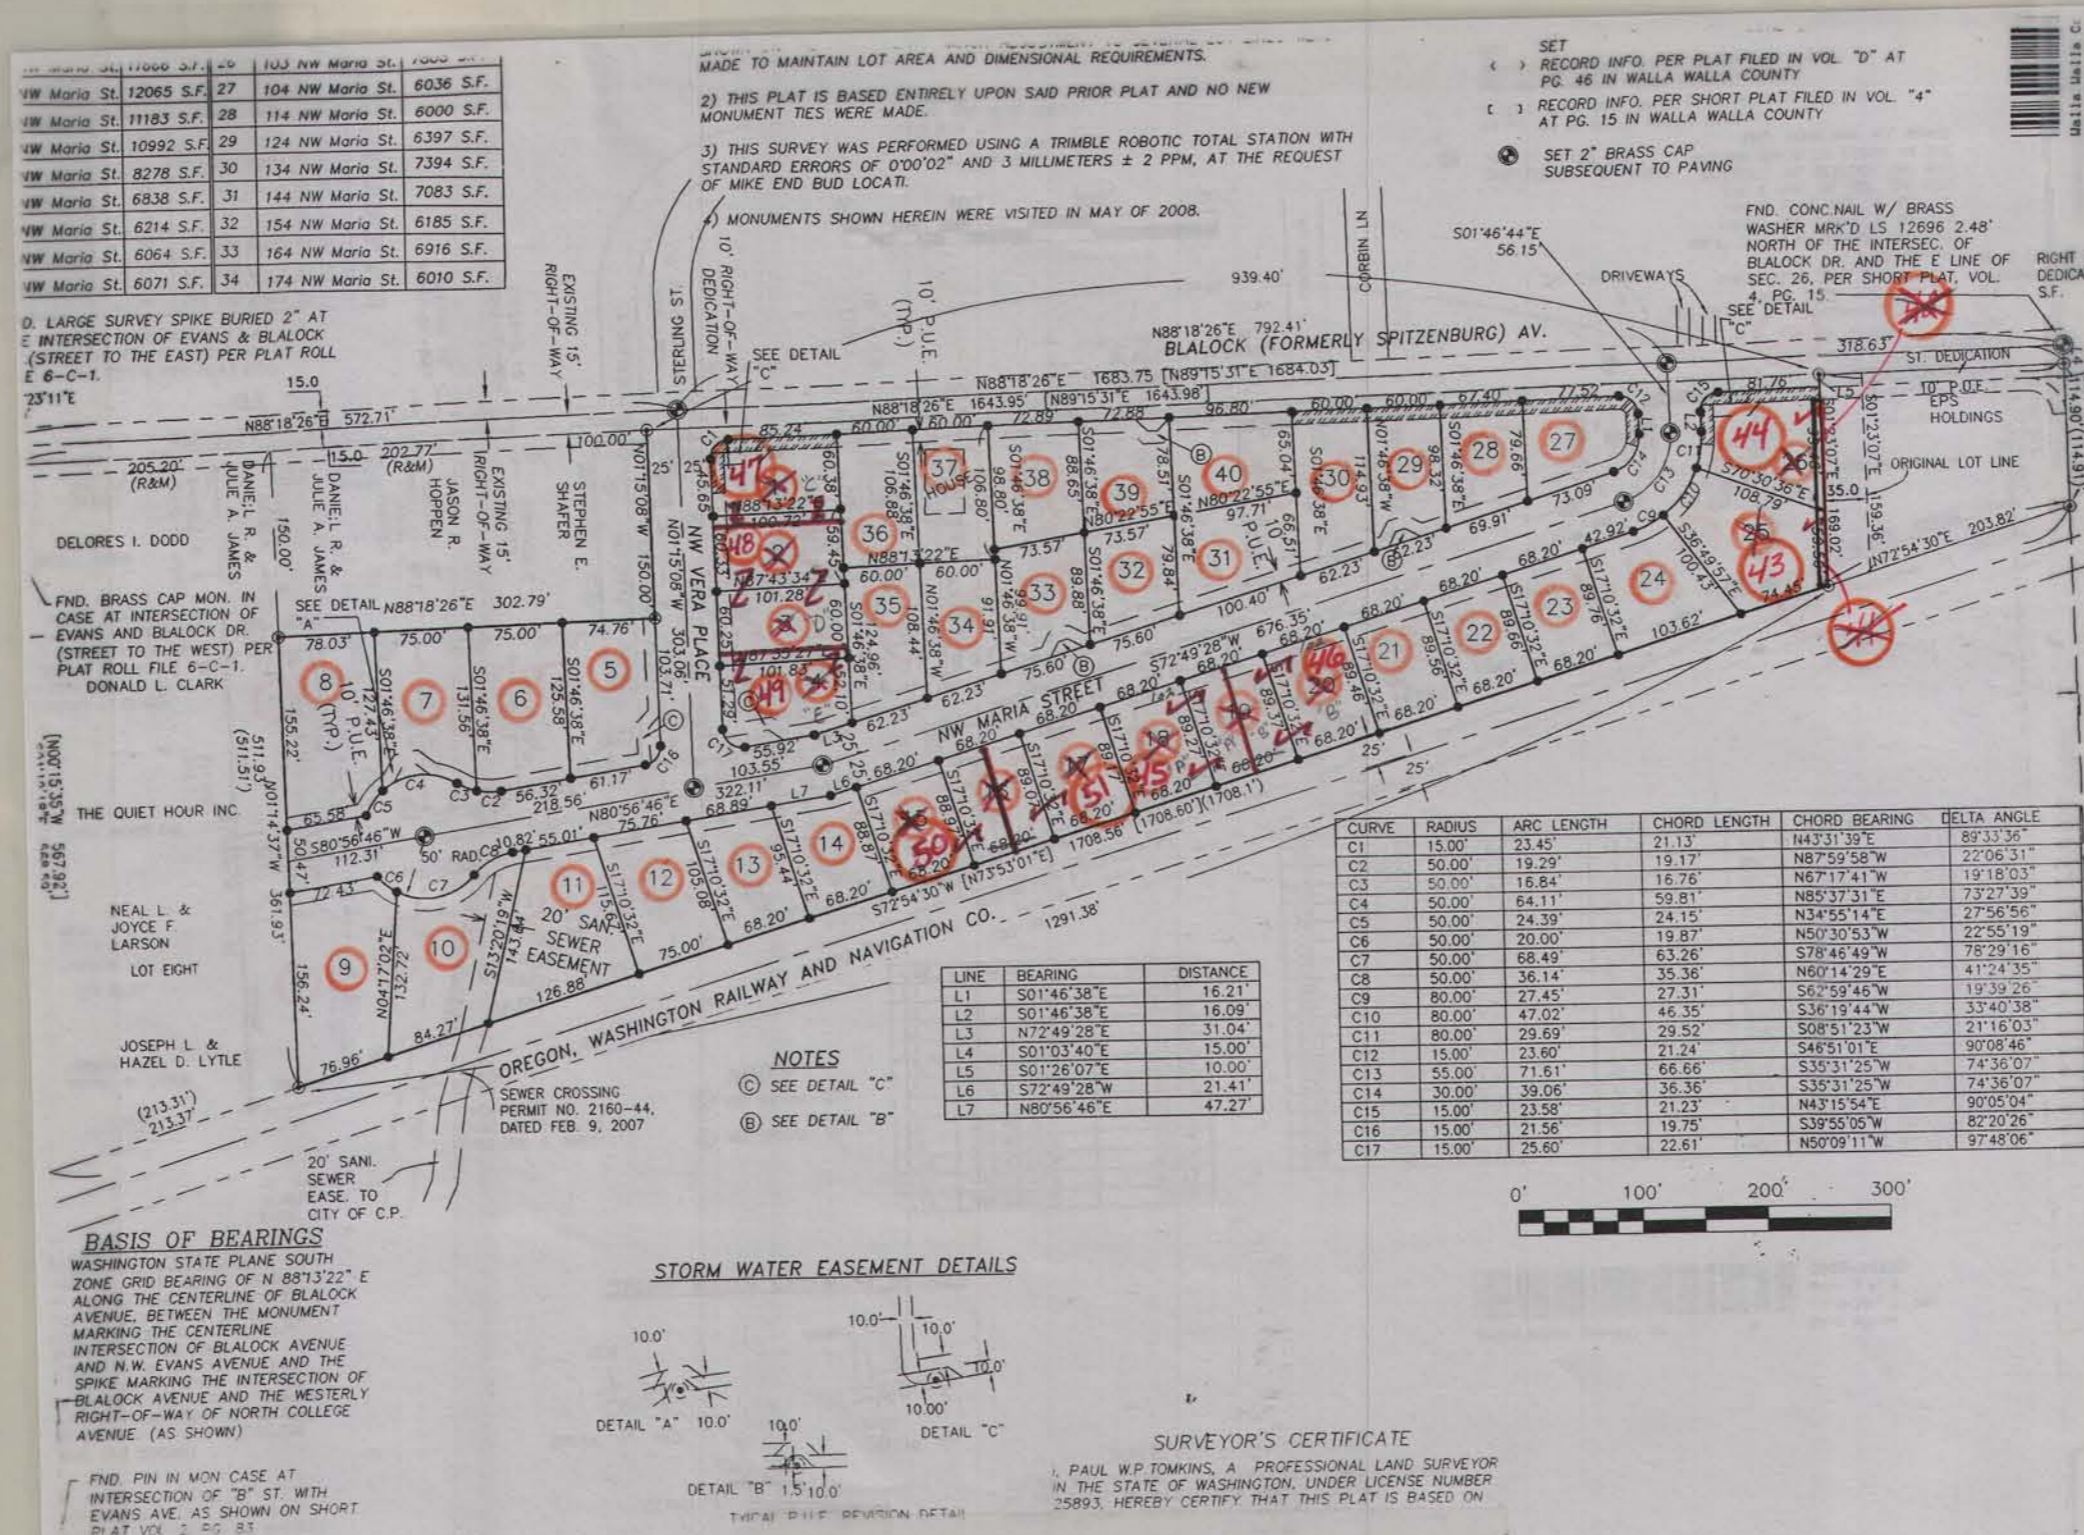

CALABRIA PLACE SUBDIVISION-AMENDED PLAT

35-07-26

CALABRIA PLACE SUBDIVISION-AMENDED PLAT

2009-07608 7-23-08