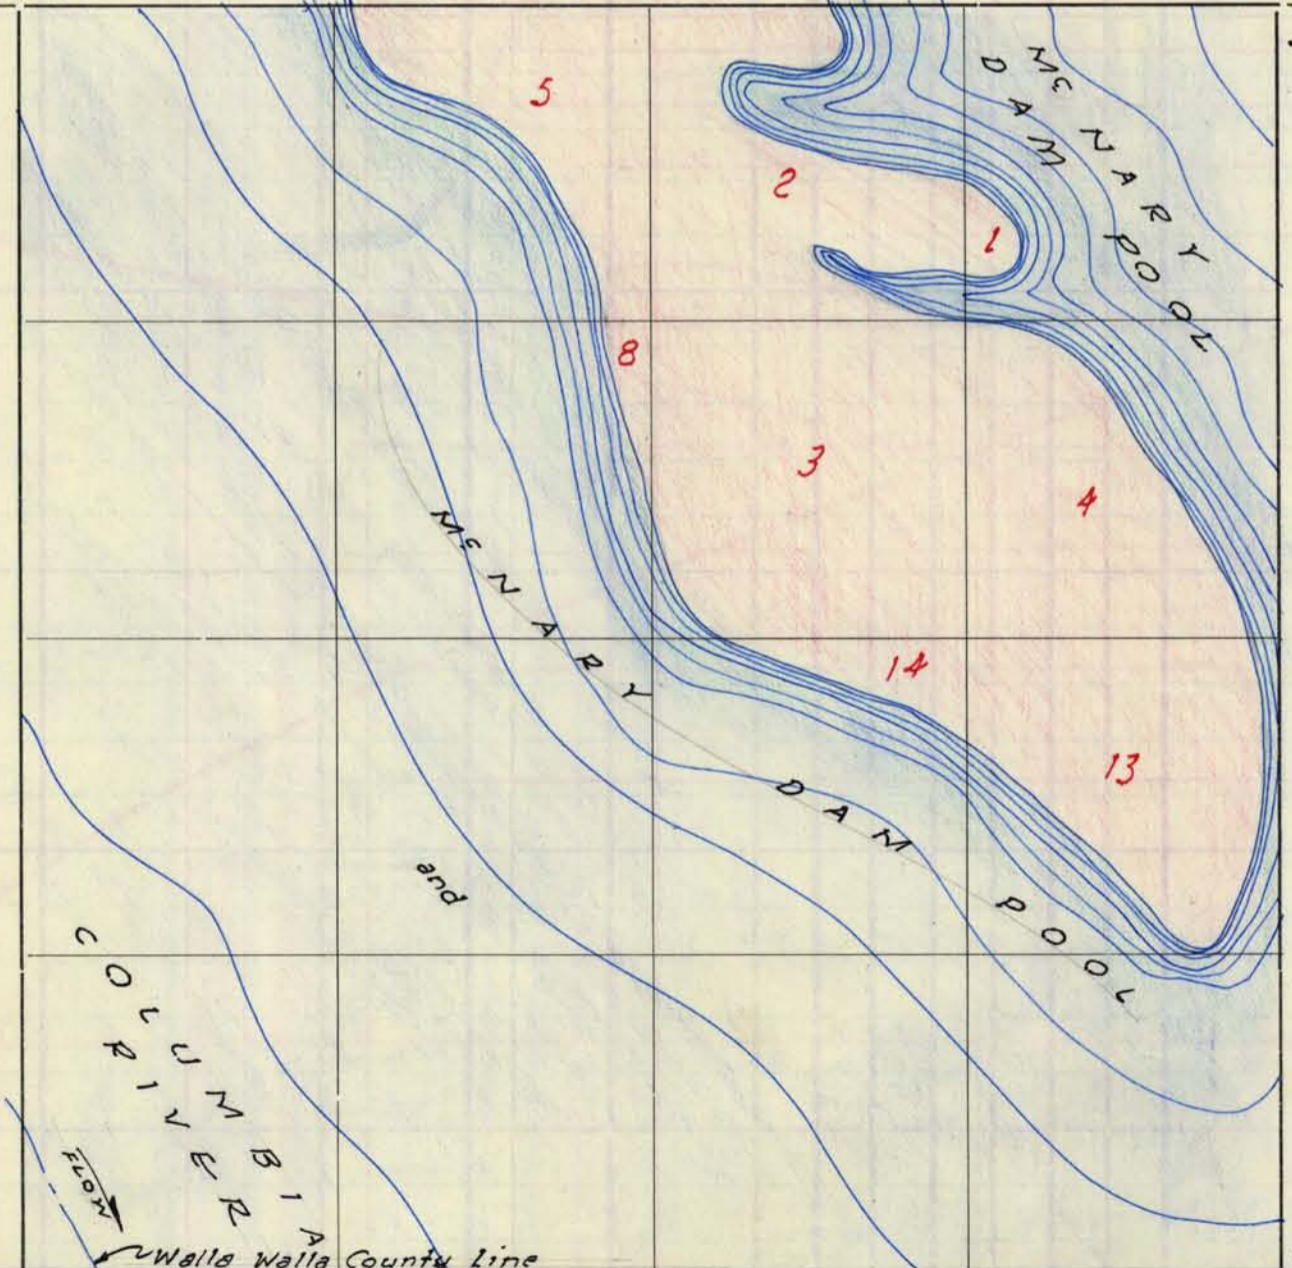

(T8N R30E) 25 30 SEC. 31 TWP. 8 RANGE 31 30 29
36 32

(T8N R30E) 36 32 (T8N)
(T7N R30E) 1 6 6 5 (T7N)

30 29 SEC. 32 TWP. 8 RANGE 31 29 28
31 33

(T8N) 31 33 (T8N)
(T7N) 6 5 5 4 (T7N)

Scale: 1" = 800'