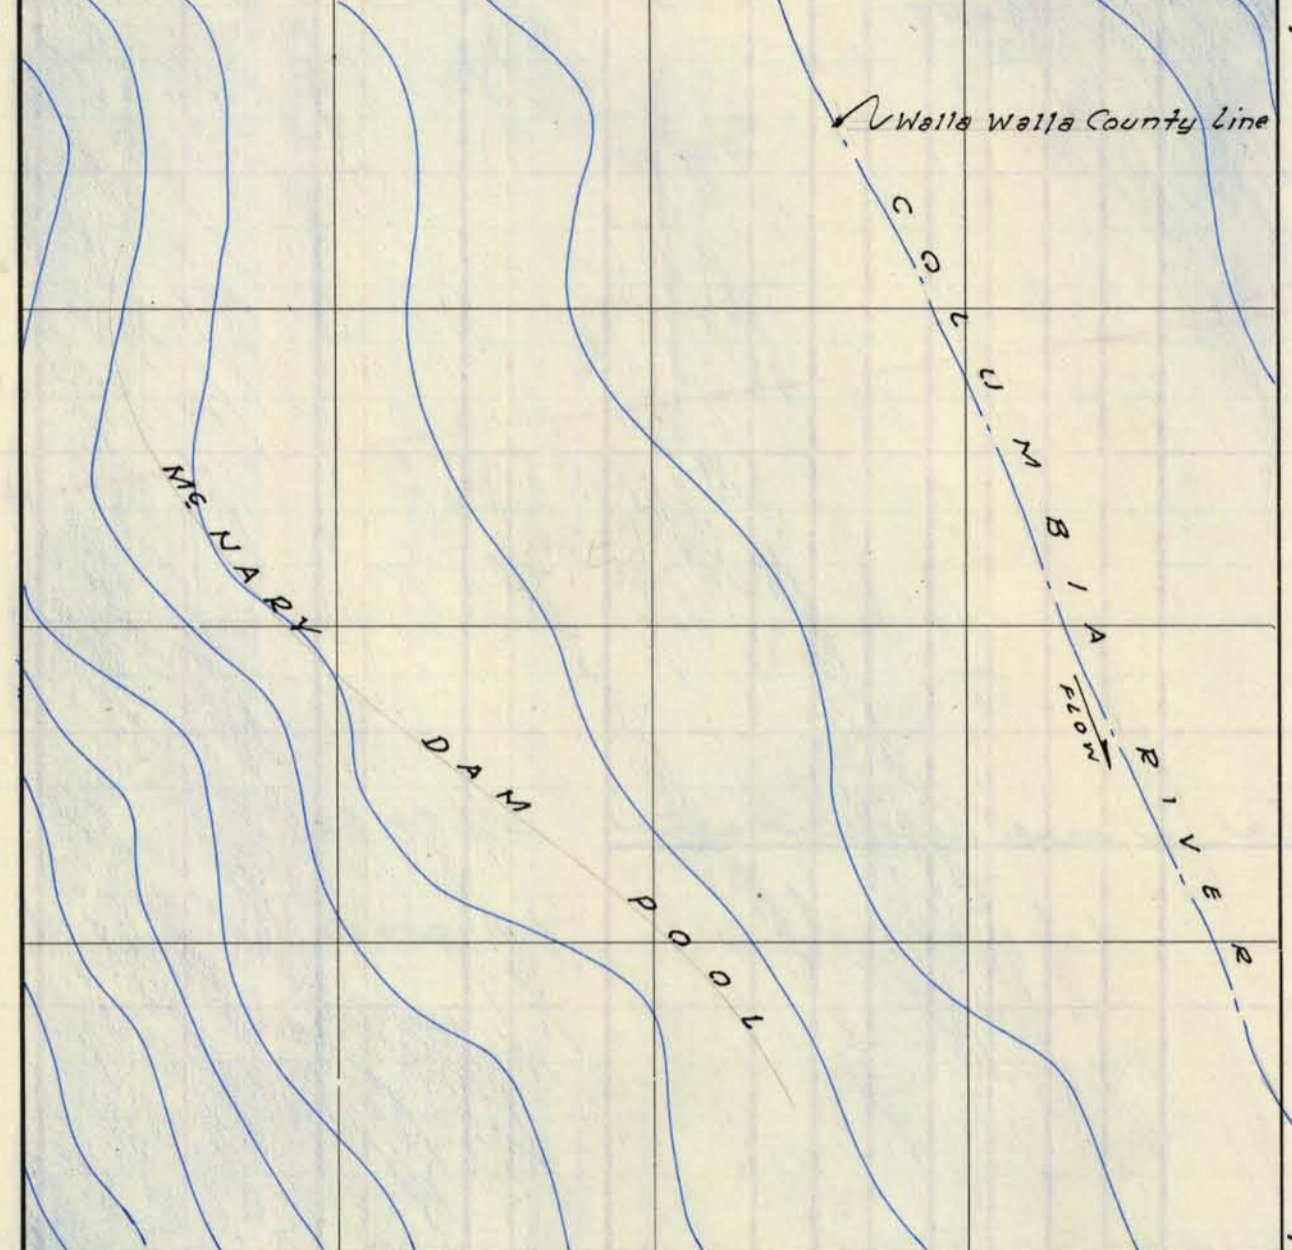

(T8N R30E) 25 30 SEC. 31 TWP. 8 RANGE 31 30 29
36 32

(T8N R30E) 36 32 (T8N)
(T7N R30E) 1 6 6 5 (T7N)

30 29 SEC. 32 TWP. 8 RANGE 31 29 28
31 33

(T8N) 31 33 (T8N)
(T7N) 6 5 5 4 (T7N)

Scale: 1" = 800'